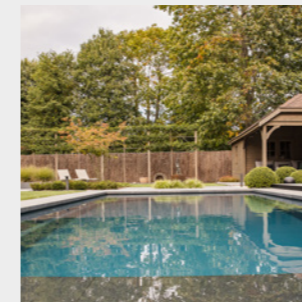

NOVA ANTHRACITE