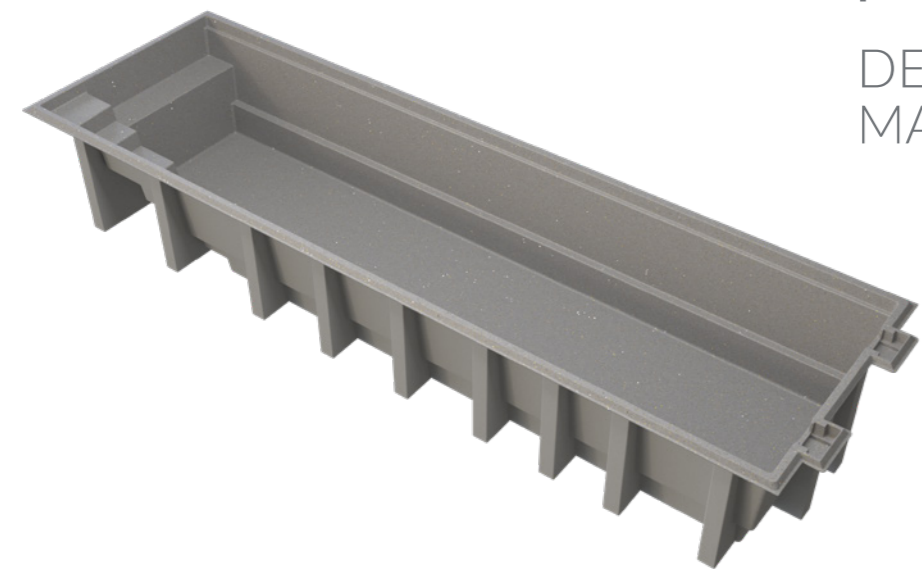

piscines
céramiques en
carbone

système
autonettoyant
Vantage

durable

installation
facile

MAXI RIB

DESIGN SUR MESURE AVEC MAXI RIB TECHNOLOGY

Vous envisagez d'installer une piscine dans un endroit difficile ?

Qu'il s'agisse d'une pente ou d'un toit-terrasse, la technologie exclusive Maxi-rib de Compass Pools est la solution idéale pour l'installation d'une piscine dans les environnements les plus difficiles.

Notre technologie Maxirib offre des compartiments creux qui sont intégrés à la forme de la piscine pendant le processus de fabrication et qui peuvent être remplis de béton (ou non).

En d'autres termes, ces « pieds de support » permettent une installation hors sol, partiellement ou totalement autoportante sans effort, tout en garantissant la solidité, la stabilité et la durabilité de la piscine.