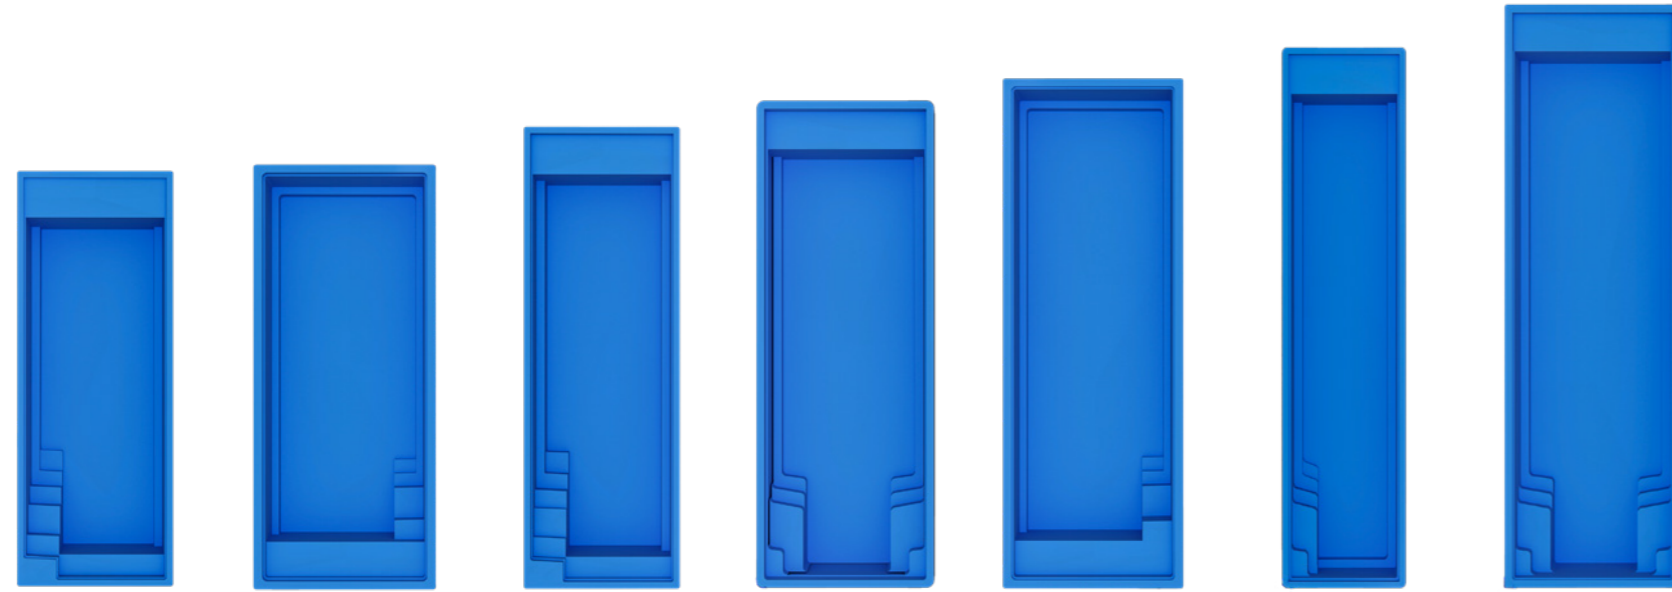

LARGE

Modèle	CLASSIC	XL LOUNGER	CLASSIC	XL TRAINER	XL LOUNGER	XL FASTLANE	XXL TRAINER
Type	93	95	103	110	115	122	133
L x L en cm	940 x 355	950 x 400	1040 x 355	1100 x 400	1150 x 400	1220 x 290	1330 x 450
Profondeur	150	150	150	150 ou 110 - 180	150	150	150
Contenu	35 m³	50 m³	39 m³	52 m³	59 m³	43 m³	75 m³
Possible avec un volet automatique intégré & une plage sous-marine	✓	✓	✓	✓	✓	✓	✓

COULEURS