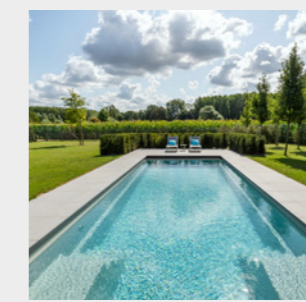

LARGE

Modèle	CLASSIC	XL LOUNGER	CLASSIC	XL TRAINER	XL LOUNGER	XL FASTLANE	XXL TRAINER
Type	93	95	103	110	115	122	133
L x L en cm	940 x 355	950 x 400	1040 x 355	1100 x 400	1150 x 400	1220 x 290	1330 x 450
Profondeur	150	150	150	150 ou 110 - 180	150	150	150
Contenu	35 m³	50 m³	39 m³	52 m³	59 m³	43 m³	75 m³
Possible avec un volet automatique intégré & une plage sous-marine	✓	✓	✓	✓	✓	✓	✓

COULEURS

NOVA STONE