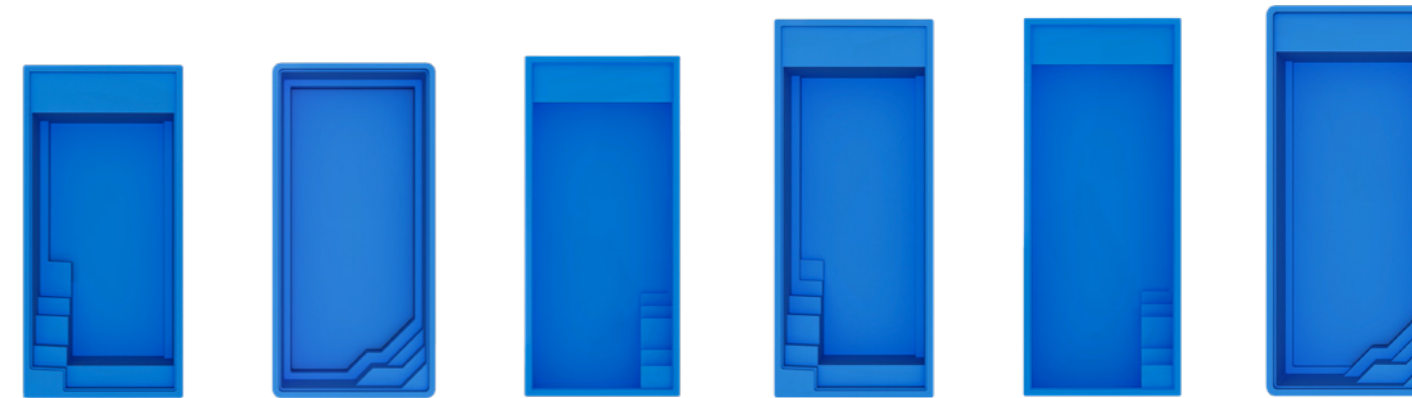

MEDIUM

Modèle	CLASSIC	BRILLIANT	AQUA	CLASSIC	AQUA	XL BRILLIANT
Type	73	74	77	83	84	88
L x L en cm	737 x 315	760 x 365	775 x 355	840 x 355	845 x 355	870 x 375
Profondeur	150	140	150	150	150	150
Contenu	23 m³	32 m³	36 m³	31 m³	42 m³	45 m³
Possible avec un volet automatique intégré & une plage sous-marine	✓		✓	✓	✓	✓