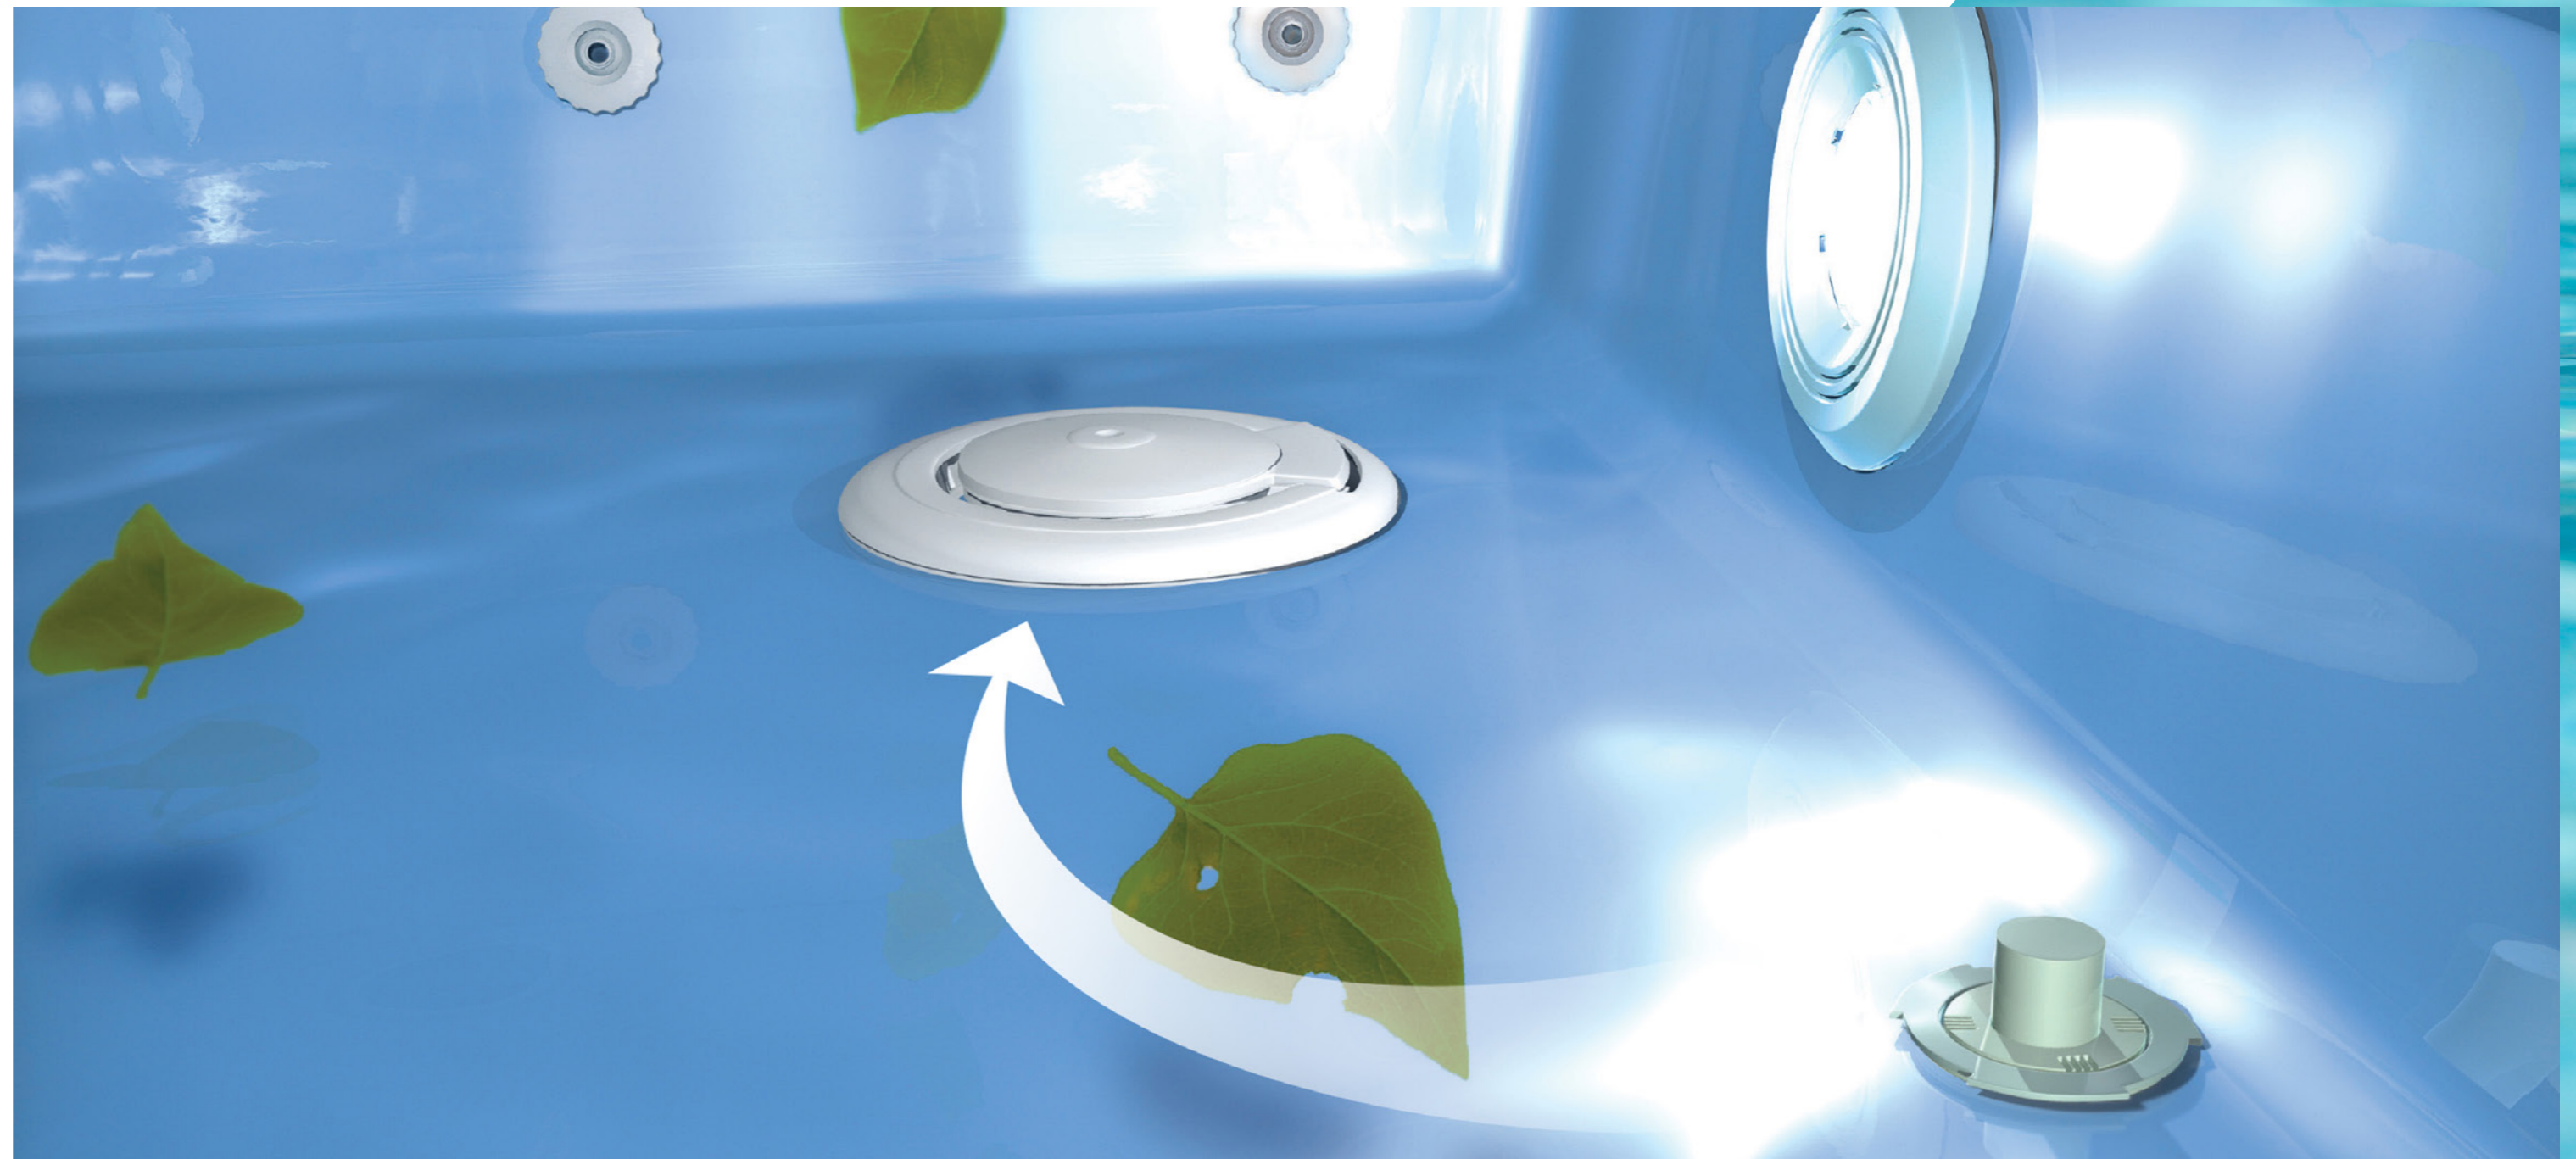

SYSTÈME AUTONETTOYANT

Le summum du luxe ? Une piscine qui se nettoie automatiquement ! Avec le système Vantage, la corvée du nettoyage ennuyeuse fait partie du passé. Le système nettoie facilement l'ensemble de votre piscine, de la surface au fond et des rebords et marches aux margelles. De plus, les buses sont jusqu'à quatre fois plus puissantes que les systèmes de nettoyage classiques. Elles préservent la propreté de votre piscine et la pureté de l'eau.

Autre avantage : votre piscine a besoin de moins d'entretien et utilise moins de produits chimiques. Vous êtes content et Mère Nature aussi ! Vous n'avez pas non plus à vous soucier des éléments disgracieux : le système Vantage est quasiment invisible. Les buses et accessoires sont également disponibles dans différentes teintes assorties à la couleur de votre piscine.

Vous souhaitez voir le système Vantage en fonctionnement ?
Jetez un œil à la vidéo de notre site www.compasspools.be

enjoy the moment