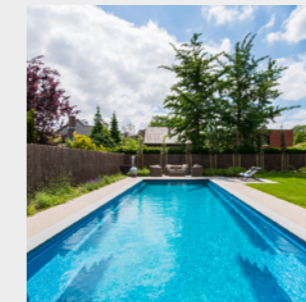

LARGE

Modèle	CLASSIC	XL LOUNGER	CLASSIC	XL TRAINER	XL LOUNGER	XL FASTLANE	XXL TRAINER
Type	93	95	103	110	115	122	133
L x L en cm	940 x 355	950 x 400	1040 x 355	1100 x 400	1150 x 400	1220 x 290	1330 x 450
Profondeur	150	150	150	150 ou 110 - 180	150	150	150
Contenu	35 m³	50 m³	39 m³	52 m³	59 m³	43 m³	75 m³
Possible avec un volet automatique intégré & une plage sous-marine	✓	✓	✓	✓	✓	✓	✓

COULEURS

NOVA NAVY