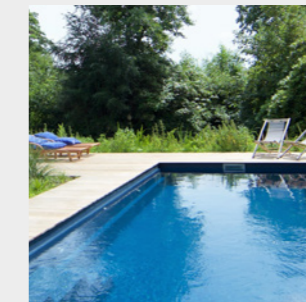

LARGE

Modèle	CLASSIC	XL LOUNGER	CLASSIC	XL TRAINER	XL LOUNGER	XL FASTLANE	XXL TRAINER
Type	93	95	103	110	115	122	133
L x L en cm	940 x 355	950 x 400	1040 x 355	1100 x 400	1150 x 400	1220 x 290	1330 x 450
Profondeur	150	150	150	150 ou 110 - 180	150	150	150
Contenu	35 m³	50 m³	39 m³	52 m³	59 m³	43 m³	75 m³
Possible avec un volet automatique intégré & une plage sous-marine	✓	✓	✓	✓	✓	✓	✓

COULEURS

NOVA BLUE